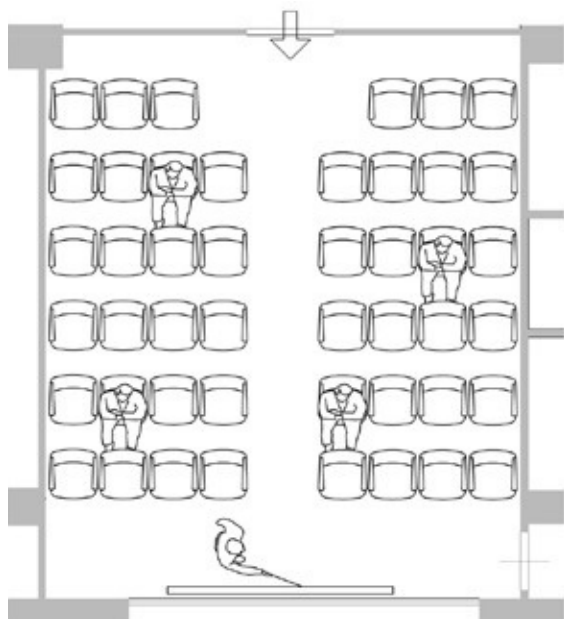

CARATTERISTICHE TECNICHE

- Lunghezza:.....6,82m
- Larghezza: 5,75m
- Altezza: 3m
- Superficie:..... 39mq

SERVIZI

- Video proiettore a soffitto
- Schermo a scomparsa
- Impianto audio con microfono gelato
- Lavagna a fogli mobili
- Tavolo relatori
- Sedie con imbottitura
- Connessione Wi-Fi
- PC con allaccio video ed audio

FOTO

DISPOSIZIONE OSPITI

- Tipo **A**: Platea
- Posti: **46 posti max**

DISPOSIZIONE OSPITI

- Tipo **B**: Ferro di Cavallo
- Posti: **18 posti max**

DISPOSIZIONE OSPITI

- Tipo **C**: Tavolo Imperiale
- Posti: **10/12 posti max**