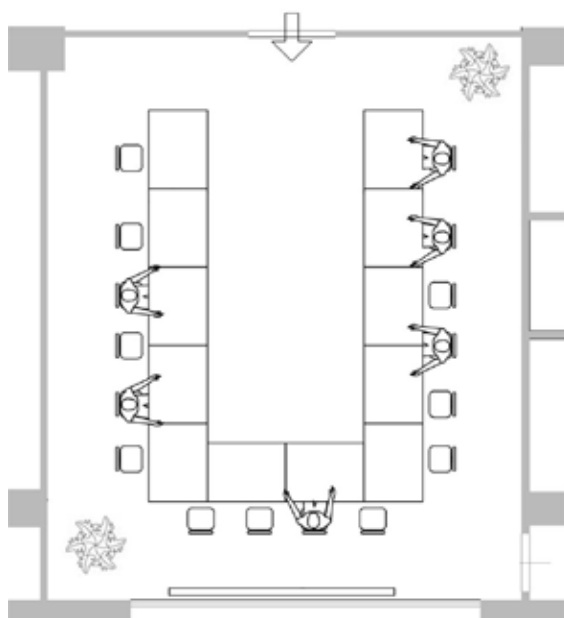

SALA CONGRESSI "CECCARINI"

Accogliente ed illuminata a luce naturale ha un'eccezionale vista su Viale Dante pedonale e Piazzale Ceccarini, è un'ottima soluzione per incontri di lavoro fino 40/45 persone a platea.

CARATTERISTICHE TECNICHE

- Lunghezza:.....6,82m
- Larghezza: 5,75m
- Altezza: 3m
- Superficie:..... 39mq

SERVIZI

- Video proiettore a soffitto
- Schermo a scomparsa
- Impianto audio con microfono gelato
- Lavagna a fogli mobili
- Tavolo relatori
- Sedie con imbottitura
- Connessione Wi-Fi
- PC con allaccio video ed audio

FOTO

DISPOSIZIONE OSPITI

- Tipo **A**: Platea
- Posti: **46 posti max**

DISPOSIZIONE OSPITI

- Tipo **B**: Ferro di Cavallo
- Posti: **18 posti max**

DISPOSIZIONE OSPITI

- Tipo **C**: Tavolo Imperiale
- Posti: **10/12 posti max**