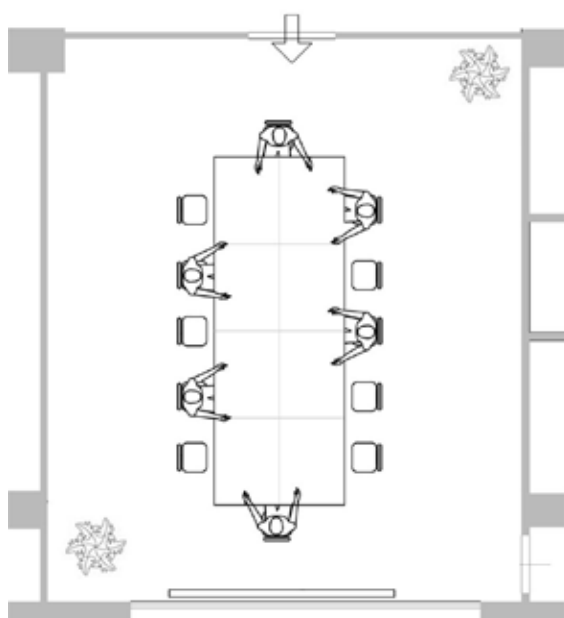

CARATTERISTICHE TECNICHE

- Lunghezza:.....6,82m
- Larghezza: 5,75m
- Altezza: 3m
- Superficie:..... 39mq

SERVIZI

- Video proiettore a soffitto
- Schermo a scomparsa
- Impianto audio con microfono gelato
- Lavagna a fogli mobili
- Tavolo relatori
- Sedie con imbottitura
- Connessione Wi-Fi
- PC con allaccio video ed audio

FOTO

DISPOSIZIONE OSPITI

- Tipo **A**: Platea
- Posti: **46 posti max**

DISPOSIZIONE OSPITI

- Tipo **B**: Ferro di Cavallo
- Posti: **18 posti max**

DISPOSIZIONE OSPITI

- Tipo **C**: Tavolo Imperiale
- Posti: **10/12 posti max**