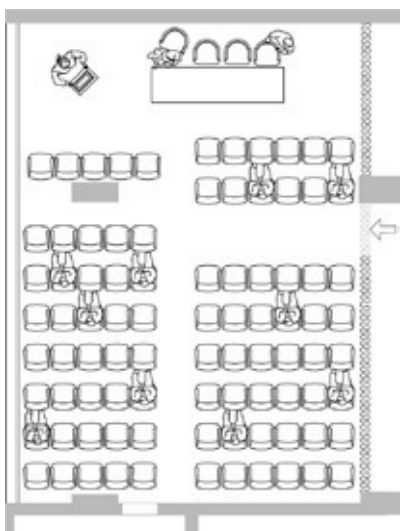

CARATTERISTICHE TECNICHE

- Lunghezza:..... 10,95m
- Larghezza: 7,75m
- Altezza: 3m
- Superficie:..... 98mq

SERVIZI

- Video proiettore mobile FULL HD
- Schermo a scomparsa
- Impianto audio con 2 microfoni gelato
- Lavagna a fogli mobili
- Tavolo relatori
- Sedie con imbottitura
- Connessione Wi-Fi
- PC con allaccio video ed audio

GALLERIA FOTOGRAFICA

DISPOSIZIONE OSPITI

- Tipo **A**: Platea
- Posti: **110 posti max**

DISPOSIZIONE OSPITI

- Tipo **B**: Platea Curvilinea
- Posti: **100 posti max**

DISPOSIZIONE OSPITI

- Tipo **C**: Banchi di Scuola
- Posti: **40 posti max**

DISPOSIZIONE OSPITI

- Tipo **D**: Banchi a Gruppi
- Posti: **36 posti max**

DISPOSIZIONE OSPITI

- Tipo **E**: Ferro di Cavallo
- Posti: **27 posti max**

DISPOSIZIONE OSPITI

- Tipo **F**: Tavolo Imperiale
- Posti: **10/20 posti max**

LUNCH & MEETING

La nuovissima sala congressi Dante è stata realizzata adiacente all'area ristorativa e bar. Coffee break e light lunch saranno comodi ed ideali per non disperdere l'attenzione dei partecipanti.