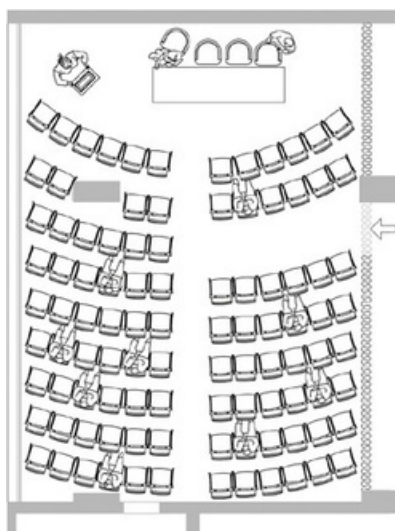

CARATTERISTICHE TECNICHE

- Lunghezza:..... 10,95m
- Larghezza: 7,75m
- Altezza: 3m
- Superficie:..... 98mq

SERVIZI

- Video proiettore mobile FULL HD
- Schermo a scomparsa
- Impianto audio con 2 microfoni gelato
- Lavagna a fogli mobili
- Tavolo relatori
- Sedie con imbottitura
- Connessione Wi-Fi
- PC con allaccio video ed audio

GALLERIA FOTOGRAFICA

DISPOSIZIONE OSPITI

- Tipo **A**: Platea
- Posti: **110 posti max**

DISPOSIZIONE OSPITI

- Tipo **B**: Platea Curvilinea
- Posti: **100 posti max**

DISPOSIZIONE OSPITI

- Tipo **C**: Banchi di Scuola
- Posti: **40 posti max**

DISPOSIZIONE OSPITI

- Tipo **D**: Banchi a Gruppi
- Posti: **36 posti max**

DISPOSIZIONE OSPITI

- Tipo **E**: Ferro di Cavallo
- Posti: **27 posti max**

DISPOSIZIONE OSPITI

- Tipo **F**: Tavolo Imperiale
- Posti: **10/20 posti max**

LUNCH & MEETING

La nuovissima sala congressi Dante è stata realizzata adiacente all'area ristorativa e bar. Coffee break e light lunch saranno comodi ed ideali per non disperdere l'attenzione dei partecipanti.