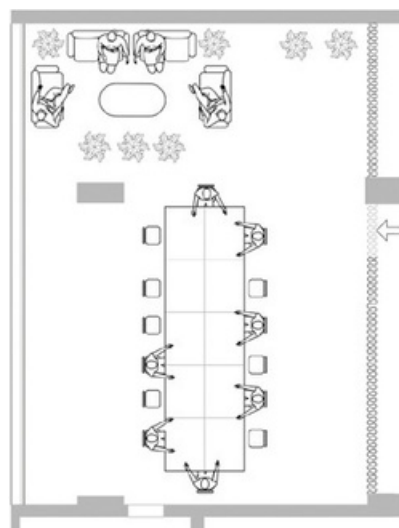

CARATTERISTICHE TECNICHE

- Lunghezza:..... 10,95m
- Larghezza: 7,75m
- Altezza: 3m
- Superficie:..... 98mq

SERVIZI

- Video proiettore mobile FULL HD
- Schermo a scomparsa
- Impianto audio con 2 microfoni gelato
- Lavagna a fogli mobili
- Tavolo relatori
- Sedie con imbottitura
- Connessione Wi-Fi
- PC con allaccio video ed audio

GALLERIA FOTOGRAFICA

DISPOSIZIONE OSPITI

- Tipo **A**: Platea
- Posti: **110 posti max**

DISPOSIZIONE OSPITI

- Tipo **B**: Platea Curvilinea
- Posti: **100 posti max**

DISPOSIZIONE OSPITI

- Tipo **C**: Banchi di Scuola
- Posti: **40 posti max**

DISPOSIZIONE OSPITI

- Tipo **D**: Banchi a Gruppi
- Posti: **36 posti max**

DISPOSIZIONE OSPITI

- Tipo **E**: Ferro di Cavallo
- Posti: **27 posti max**

DISPOSIZIONE OSPITI

- Tipo **F**: Tavolo Imperiale
- Posti: **10/20 posti max**