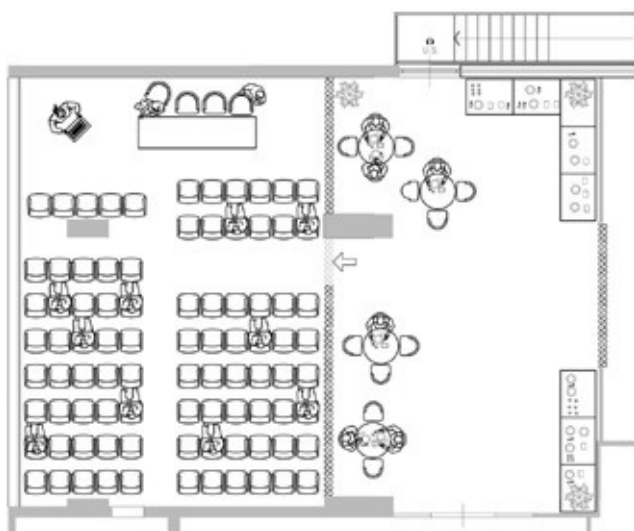

CARATTERISTICHE TECNICHE

- Lunghezza:..... 10,95m
- Larghezza: 7,75m
- Altezza: 3m
- Superficie:..... 98mq

SERVIZI

- Video proiettore mobile FULL HD
- Schermo a scomparsa
- Impianto audio con 2 microfoni gelato
- Lavagna a fogli mobili
- Tavolo relatori
- Sedie con imbottitura
- Connessione Wi-Fi
- PC con allaccio video ed audio

GALLERIA FOTOGRAFICA

DISPOSIZIONE OSPITI

- Tipo **A**: Platea
- Posti: **110 posti max**

DISPOSIZIONE OSPITI

- Tipo **B**: Platea Curvilinea
- Posti: **100 posti max**

DISPOSIZIONE OSPITI

- Tipo **C**: Banchi di Scuola
- Posti: **40 posti max**

DISPOSIZIONE OSPITI

- Tipo **D**: Banchi a Gruppi
- Posti: **36 posti max**

DISPOSIZIONE OSPITI

- Tipo **E**: Ferro di Cavallo
- Posti: **27 posti max**

DISPOSIZIONE OSPITI

- Tipo **F**: Tavolo Imperiale
- Posti: **10/20 posti max**

LUNCH & MEETING

La nuovissima sala congressi Dante è stata realizzata adiacente all'area ristorativa e bar. Coffee break e light lunch saranno comodi ed ideali per non disperdere l'attenzione dei partecipanti.