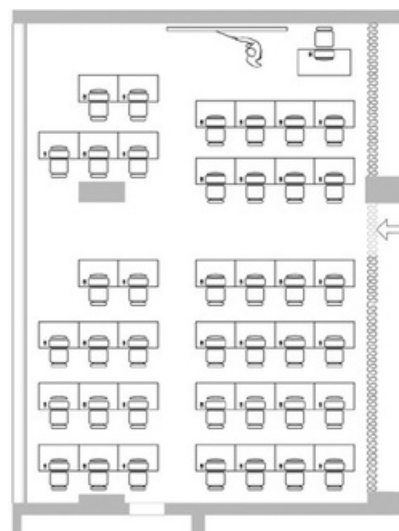

CARATTERISTICHE TECNICHE

- Lunghezza:..... 10,95m
- Larghezza: 7,75m
- Altezza: 3m
- Superficie:..... 98mq

SERVIZI

- Video proiettore mobile FULL HD
- Schermo a scomparsa
- Impianto audio con 2 microfoni gelato
- Lavagna a fogli mobili
- Tavolo relatori
- Sedie con imbottitura
- Connessione Wi-Fi
- PC con allaccio video ed audio

GALLERIA FOTOGRAFICA

DISPOSIZIONE OSPITI

- Tipo **A**: Platea
- Posti: **110 posti max**

DISPOSIZIONE OSPITI

- Tipo **B**: Platea Curvilinea
- Posti: **100 posti max**

DISPOSIZIONE OSPITI

- Tipo **C**: Banchi di Scuola
- Posti: **40 posti max**

DISPOSIZIONE OSPITI

- Tipo **D**: Banchi a Gruppi
- Posti: **36 posti max**

DISPOSIZIONE OSPITI

- Tipo **E**: Ferro di Cavallo
- Posti: **27 posti max**

DISPOSIZIONE OSPITI

- Tipo **F**: Tavolo Imperiale
- Posti: **10/20 posti max**

LUNCH & MEETING

La nuovissima sala congressi Dante è stata realizzata adiacente all'area ristorativa e bar. Coffee break e light lunch saranno comodi ed ideali per non disperdere l'attenzione dei partecipanti.