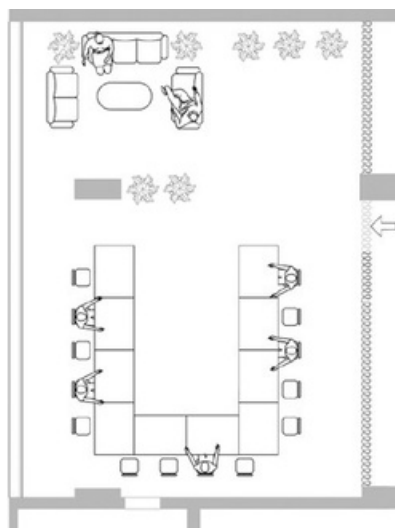

CARATTERISTICHE TECNICHE

- Lunghezza:..... 10,95m
- Larghezza: 7,75m
- Altezza: 3m
- Superficie:..... 98mq

SERVIZI

- Video proiettore mobile FULL HD
- Schermo a scomparsa
- Impianto audio con 2 microfoni gelato
- Lavagna a fogli mobili
- Tavolo relatori
- Sedie con imbottitura
- Connessione Wi-Fi
- PC con allaccio video ed audio

GALLERIA FOTOGRAFICA

DISPOSIZIONE OSPITI

- Tipo **A**: Platea
- Posti: **110 posti max**

DISPOSIZIONE OSPITI

- Tipo **B**: Platea Curvilinea
- Posti: **100 posti max**

DISPOSIZIONE OSPITI

- Tipo **C**: Banchi di Scuola
- Posti: **40 posti max**

DISPOSIZIONE OSPITI

- Tipo **D**: Banchi a Gruppi
- Posti: **36 posti max**

DISPOSIZIONE OSPITI

- Tipo **E**: Ferro di Cavallo
- Posti: **27 posti max**

DISPOSIZIONE OSPITI

- Tipo **F**: Tavolo Imperiale
- Posti: **10/20 posti max**